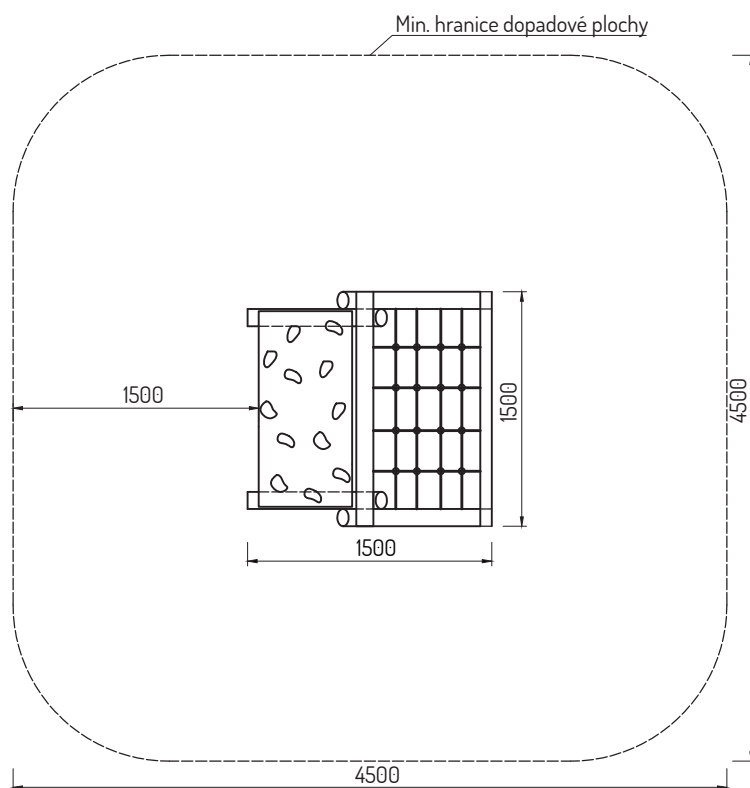

STRÍŠKA

HERNÍ PRVEK

Popis herních prvků:

Stríška je vyrobena z odkorněné akátové kulatiny, běle zbarvené a obroušené a akátového řeziva. Prvek obsahuje síťový výlez a výlez s lezeckým chytí. Veškerý spojovací materiál je pozinkovaný.

Technické informace

Věková skupina	3-12
Počet uživatelů	4
Rozměry (m)	1,5 x 1,5 x 0,95
Potřebná plocha (m)	4,5 x 4,5
Povrch tlumící náraz (m ²)	0
Max. výška pádu (m)	0,95

Vizualizace:

Vizualizace mají pouze ilustrativní charakter.